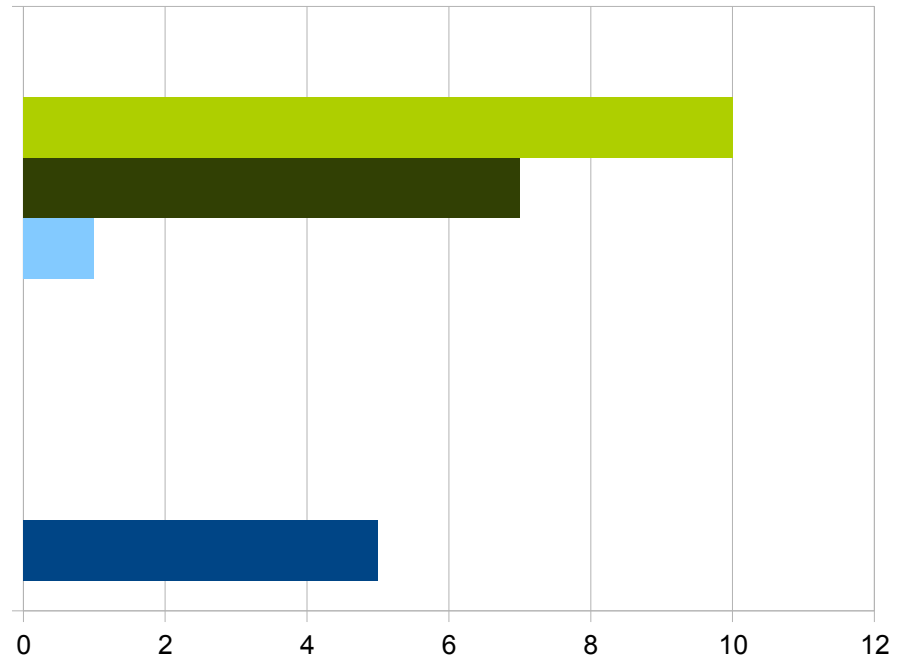

Classificació Cursa - 2ª BRM Minicars – 08 Maig 2021

Pos.	Piloto	Modelo	Vueltas	Coma	Vueltas 1	Tiempo 1	Vueltas 2	Tiempo 2	Vueltas 3	Tiempo 3	Vueltas 4	Tiempo 4	Vueltas 5	Tiempo 5	Vueltas 6	Tiempo 6
1	ARROM, RAMON (40)	Kadett	173	7	29	12.281	29	12.107	29	12.129	29	12.172	29	12.224	28	12.498
2	ORTIZ, SERGI (66)	Alfa GTA	172	12	29	12.235	29	12.142	28	12.012	29	12.093	29	12.048	28	12.292
3	FIGUERES, FRANCESC (49)	Kadett	171	20	29	12.347	28	12.536	29	11.996	28	12.462	29	12.176	28	12.309
4	BORJAS, ROGER (83)	Kadett	171	12	28	12.329	29	12.200	29	12.052	29	12.194	29	12.270	27	12.471
5	GALERA, SEBAS (57)	Alfa GTA	171	3	29	12.291	28	12.208	29	12.161	29	12.308	29	12.298	27	12.467
6	FIGUEROLA, ALBERT (39)	Kadett	169	20	28	12.502	28	12.331	29	12.267	29	12.437	28	12.391	27	12.683
7	RAMIREZ, RAUL (76)	Alfa GTA	168	5	28	12.772	28	12.408	28	12.328	28	12.433	28	12.519	28	12.916
8	GUILLEN, FERNANDO (61)	Abarth	164	30	26	12.956	28	12.643	28	12.429	28	12.421	28	12.543	26	12.878
9	VALEN, CARLOS (80)	Abarth	163	12	27	12.770	27	12.565	27	12.621	28	12.560	27	12.735	27	12.684
10	FERNANDEZ, PEP (63)	Alfa GTA	162	1	26	12.785	28	12.440	27	12.430	27	13.266	28	12.618	26	13.265
11	UNDA, ALFONS (79)	Alfa GTA	160	27	26	12.904	26	12.635	27	12.518	28	12.547	27	12.740	26	12.988
12	SOTO, ALBERTO (50)	Kadett	160	19	26	13.163	27	12.878	27	12.780	26	13.016	27	12.888	27	13.179
13	PORTA, XAVI (78)	Alfa GTA	160	3	25	13.033	27	12.896	27	12.615	27	12.753	28	12.678	26	13.009
14	BASAS GRIFE, IVAN (11)	Abarth	158	28	25	12.858	27	12.638	26	12.604	26	12.625	27	12.620	27	12.712
15	GRACIAS, JJ (42)	Alfa GTA	157	27	26	12.871	27	12.791	28	12.600	27	12.890	25	12.995	24	13.851
16	MORENO, ISRAEL (47)	Escort	157	20	26	13.094	26	13.167	27	12.787	26	13.059	26	12.764	26	13.052
17	PORTA, JORDI (68)	Alfa GTA	155	17	24	13.474	26	13.000	27	13.168	26	13.077	26	13.010	26	13.249
18	GARCIA, ESTEVE (82)	Alfa GTA	153	13	25	13.316	27	13.241	26	12.998	25	13.355	26	13.236	24	13.575
19	MESTRES, DAVID (62)	Abarth	152	21	24	13.429	27	13.289	26	13.104	25	13.265	25	13.242	25	13.525
20	VIDAL, JOAN (65)	Kadett	151	16	25	13.467	25	13.177	25	13.179	25	13.072	26	13.244	25	13.552
21	VIVES, FRANC (46)	Kadett	146	8	24	13.873	23	13.712	25	13.464	26	13.434	24	13.709	24	14.014
22	GUBERNA, JORDI (75)	Abarth	143	8	24	13.708	24	13.263	26	13.687	25	13.282	23	13.494	21	13.355
23	ANTUNEZ, JL (81)	Alfa GTA	137	10	22	14.645	23	14.490	23	14.806	24	14.297	23	14.641	22	14.497

Abarth 1000 TCR 5
Mini Cooper 0
Renault 8 Gordini 0
NSU TT 0
Simca 1000 0
Ford Escort 1
Opel Kadett 7
Alfa Romeo GTA 10
BMW 2002 0

TOTAL

23

- Abarth 1000 TCR
- Mini Cooper
- Renault 8 Gordini
- NSU TT
- Simca 1000
- Ford Escort
- Opel Kadett
- Alfa Romeo GTA
- BMW 2002